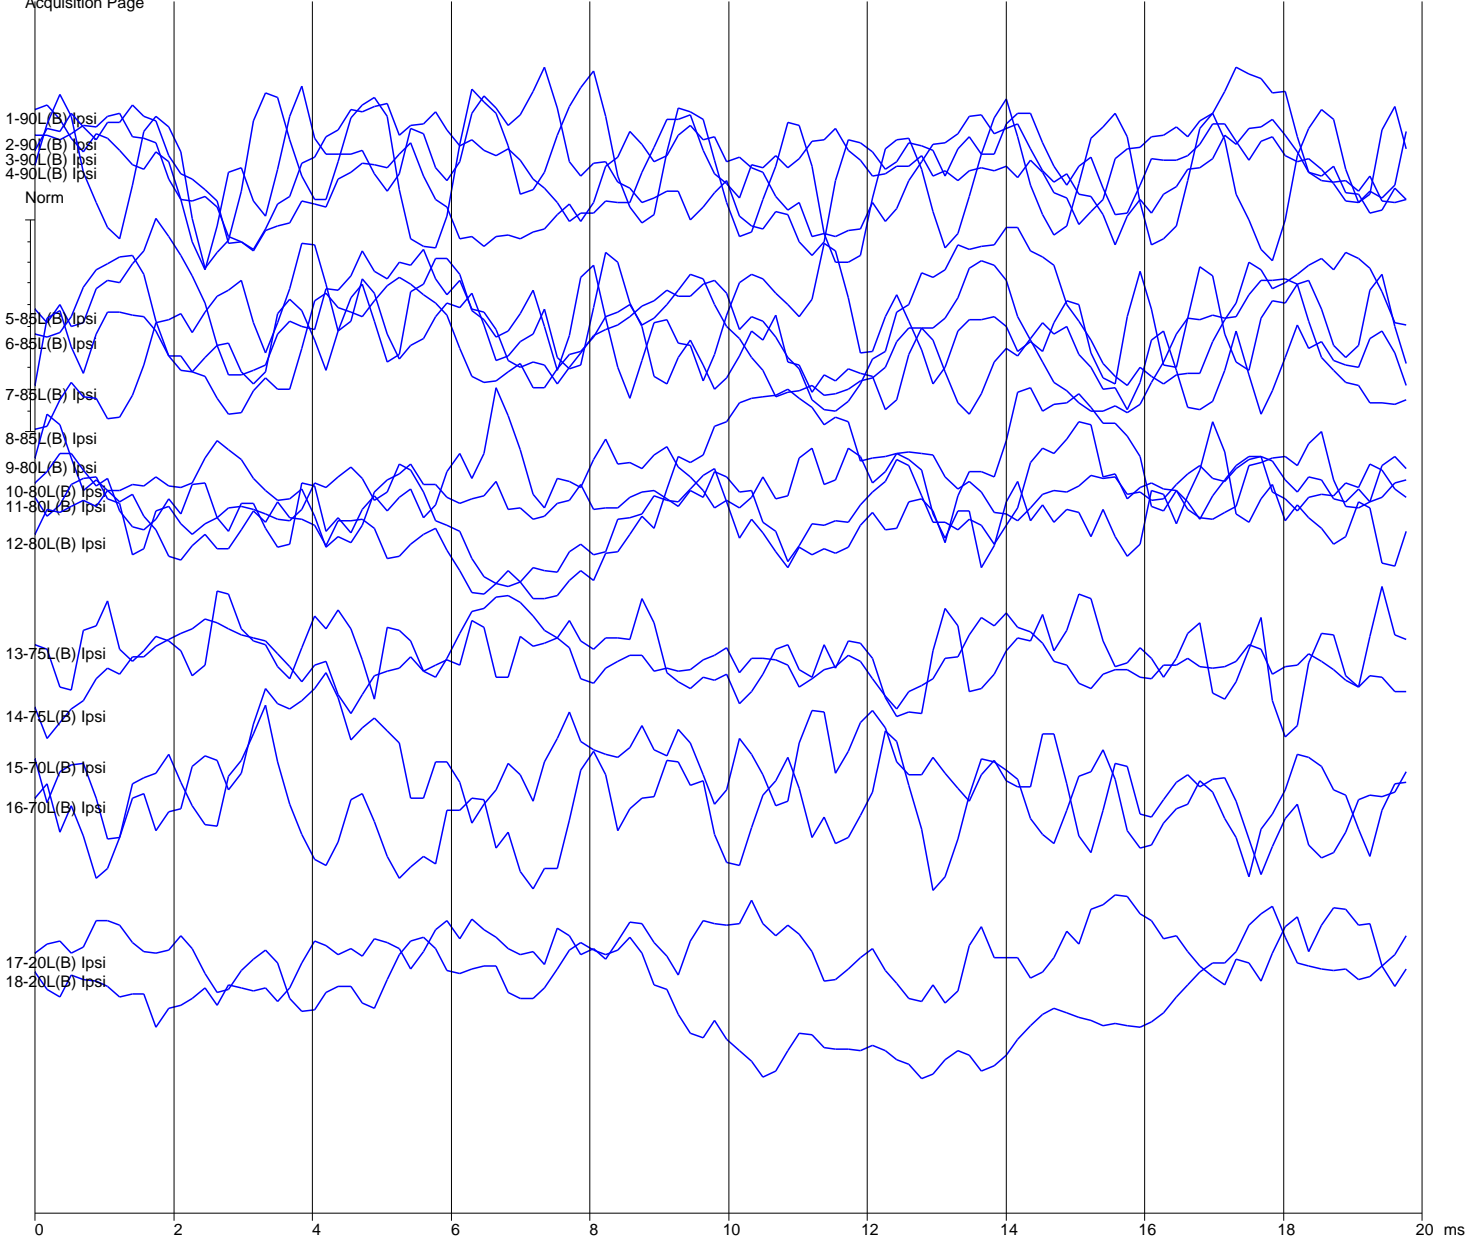

XX XX
ID: XX Page: Acq Test Date: May. 31, 2024 DOB: Age: (DOB empty) Report: Jun. 02, 2024
Acquisition Page

6860 SW 81st Street Miami, Florida 33143
305-668-6102 • 1-800-IHSYSTEMS • www.ihsys.com

XX XX
ID: XX Page: Acq Test Date: May. 31, 2024 DOB: Age: (DOB empty) Report: Jun. 02, 2024
Acquisition Page

Num	Filename	Int	Ear	Stim.	Type	Swps/Art	Rate	Mode	PP Amp	SNR RN	Gain	Filters
1	TXLA90B.1	90SPL	L	Bone	500Hz(1)	560/1	11.4	Altr	0.30	0.03 3.891	100	100-1500Hz
2	TXLA90B.5	90SPL	L	Bone	500Hz(1)	560/1	11.4	Altr	0.41	0.03 4.727	100	100-1500Hz
3	TXLA90B.3	90SPL	L	Bone	500Hz(1)	560/0	11.4	Altr	0.43	0.04 4.052	100	100-1500Hz
4	TXLA90B.2	90SPL	L	Bone	500Hz(1)	560/0	11.4	Altr	0.52	0.07 3.780	100	100-1500Hz
5	TXLA85B.3	85SPL	L	Bone	500Hz(1)	560/0	11.4	Altr	0.30	0.04 2.472	100	100-1500Hz
6	TXLA85B.2	85SPL	L	Bone	500Hz(1)	560/1	11.4	Altr	0.55	0.07 2.478	100	100-1500Hz
7	TXLA85B.4	85SPL	L	Bone	500Hz(1)	560/0	11.4	Altr	0.33	0.05 2.283	100	100-1500Hz
8	TXLA85B.1	85SPL	L	Bone	500Hz(1)	560/0	11.4	Altr	0.25	0.04 2.312	100	100-1500Hz
9	TXLA80B.4	80SPL	L	Bone	500Hz(1)	560/1	11.4	Altr	0.31	0.04 1.288	100	100-1500Hz
10	TXLA80B.3	80SPL	L	Bone	500Hz(1)	560/1	11.4	Altr	0.18	0.04 1.278	100	100-1500Hz
11	TXLA80B.2	80SPL	L	Bone	500Hz(1)	560/1	11.4	Altr	0.27	0.08 1.203	100	100-1500Hz
12	TXLA80B.1	80SPL	L	Bone	500Hz(1)	560/8	11.4	Altr	0.38	0.07 1.446	100	100-1500Hz
13	TXLA75B.3	75SPL	L	Bone	500Hz(1)	560/1	11.4	Altr	0.25	0.05 0.939	100	100-1500Hz
14	TXLA75B.2	75SPL	L	Bone	500Hz(1)	560/0	11.4	Altr	0.44	0.12 1.095	100	100-1500Hz
15	TXLA70B.2	70SPL	L	Bone	500Hz(1)	560/1	11.4	Altr	0.29	0.20 0.505	100	100-1500Hz
16	TXLA70B.1	70SPL	L	Bone	500Hz(1)	560/0	11.4	Altr	0.28	0.18 0.514	100	100-1500Hz
17	TXLA20B.2	20SPL	L	Bone	500Hz(1)	560/2	11.4	Altr	0.50	0.60 0.183	100	100-1500Hz
18	TXLA20B.1	20SPL	L	Bone	500Hz(1)	560/1	11.4	Altr	0.24	0.24 0.125	100	100-1500Hz

System SNR & RN Region: 4.00 - 9.00 ms *-indicates different region used

Num	Int	Ear	Peaks: Latency(ms) | Amp(uV) (AR=Amp Ratio)
1	90	L	
2	90	L	
3	90	L	
4	90	L	
5	85	L	
6	85	L	
7	85	L	
8	85	L	
9	80	L	
10	80	L	
11	80	L	
12	80	L	
13	75	L	
14	75	L	
15	70	L	
16	70	L	
17	20	L	
18	20	L